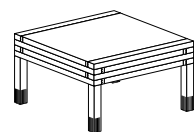

NUIT

L 43
P 43
H 47 > 73

PAR3

L 52,5 > 105
P 52,5 > 105
H 40

TETRA

L 58,5 > 117
P 58,5 > 117
H 31

HEXA

L 105 > 157,5
P 52,5 > 105
H 40

BISTRO

Ø 74
H 74 > 104

DUETTO

L 75
P 75
H 44 > 74

PAR4

BASSE
L 70 > 140
P 70 > 140
H 40

PAR4

HAUTE
L 70 > 140
P 70 > 140
H 73

PAR6

BASSE
L 140 > 210
P 70 > 140
H 40

PAR6

HAUTE
L 140 > 210
P 70 > 140
H 73

PAPILLON

L 150
P 31 > 95
H 76 > 73

ALPHA

L 45
P 46
H 80