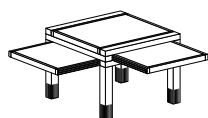

NUIT

L 43
P 43
H 47 > 73

PAR3

L 52,5 > 105
P 52,5 > 105
H 40

TETRA

L 58,5 > 117
P 58,5 > 117
H 31

HEXA

L 105 > 157,5
P 52,5 > 105
H 40

BISTRO

Ø 74
H 74 > 104

DUETTO

L 75
P 75
H 44 > 74

PAR4

BASSE
L 70 > 140
P 70 > 140
H 40

PAR4

HAUTE
L 70 > 140
P 70 > 140
H 73