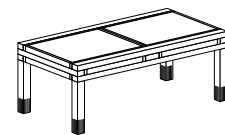

NUIT

L 43
P 43
H 47 > 73

PAR3

L 52,5 > 105
P 52,5 > 105
H 40

TETRA

L 58,5 > 117
P 58,5 > 117
H 31

HEXA

L 105 > 157,5
P 52,5 > 105
H 40

BISTRO

Ø 74
H 74 > 104

DUETTO

L 75
P 75
H 44 > 74

PAR4

BASSE
L 70 > 140
P 70 > 140
H 40

PAR4

HAUTE
L 70 > 140
P 70 > 140
H 73