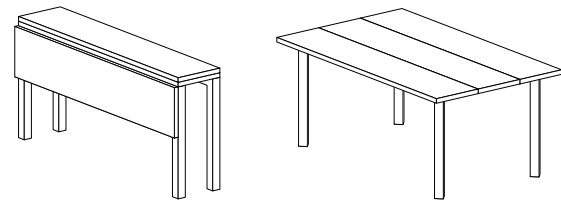

NUIT

L 43
P 43
H 47 > 73

MAC100

MAC100W

MACIRO

MACCR

PAPILLON

L 150
P 31 > 95
H 76 > 73

MAP100CN

MAP100W

DUETTO

L 75
P 75
H 44 > 74

BISTRO

Ø 74
H 74 > 104

ALPHA

L 45
P 46
H 80