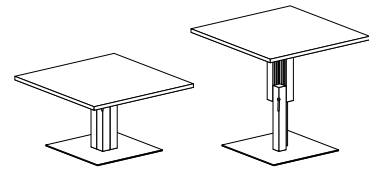

NUIT

L 43
P 43
H 47 > 73

MAC100

MAC100W

MACIRO

MACCR

PAPILLON

L 150
P 31 > 95
H 76 > 73

MAP100CN

MAP100W

DUETTO

L 75
P 75
H 44 > 74

BISTRO

Ø 74
H 74 > 104

ALPHA

L 45
P 46
H 80